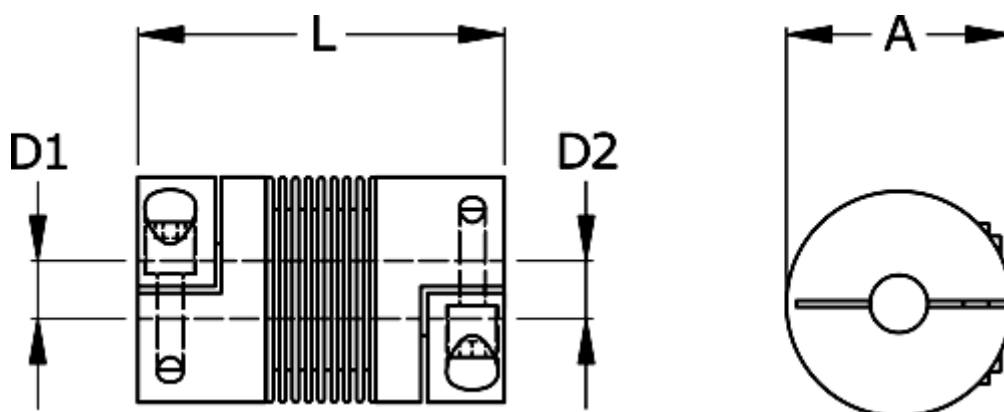

Varenummer: 3330200150260310
Beskrivelse: Metalbælgkobling type 2 str.15
Længde 26 mm, boring 3/10 mm

Mål

A	= 20
D1	= 3
D2	= 10
L	= 26
Nom. moment NM (Tkn)	= 1.5